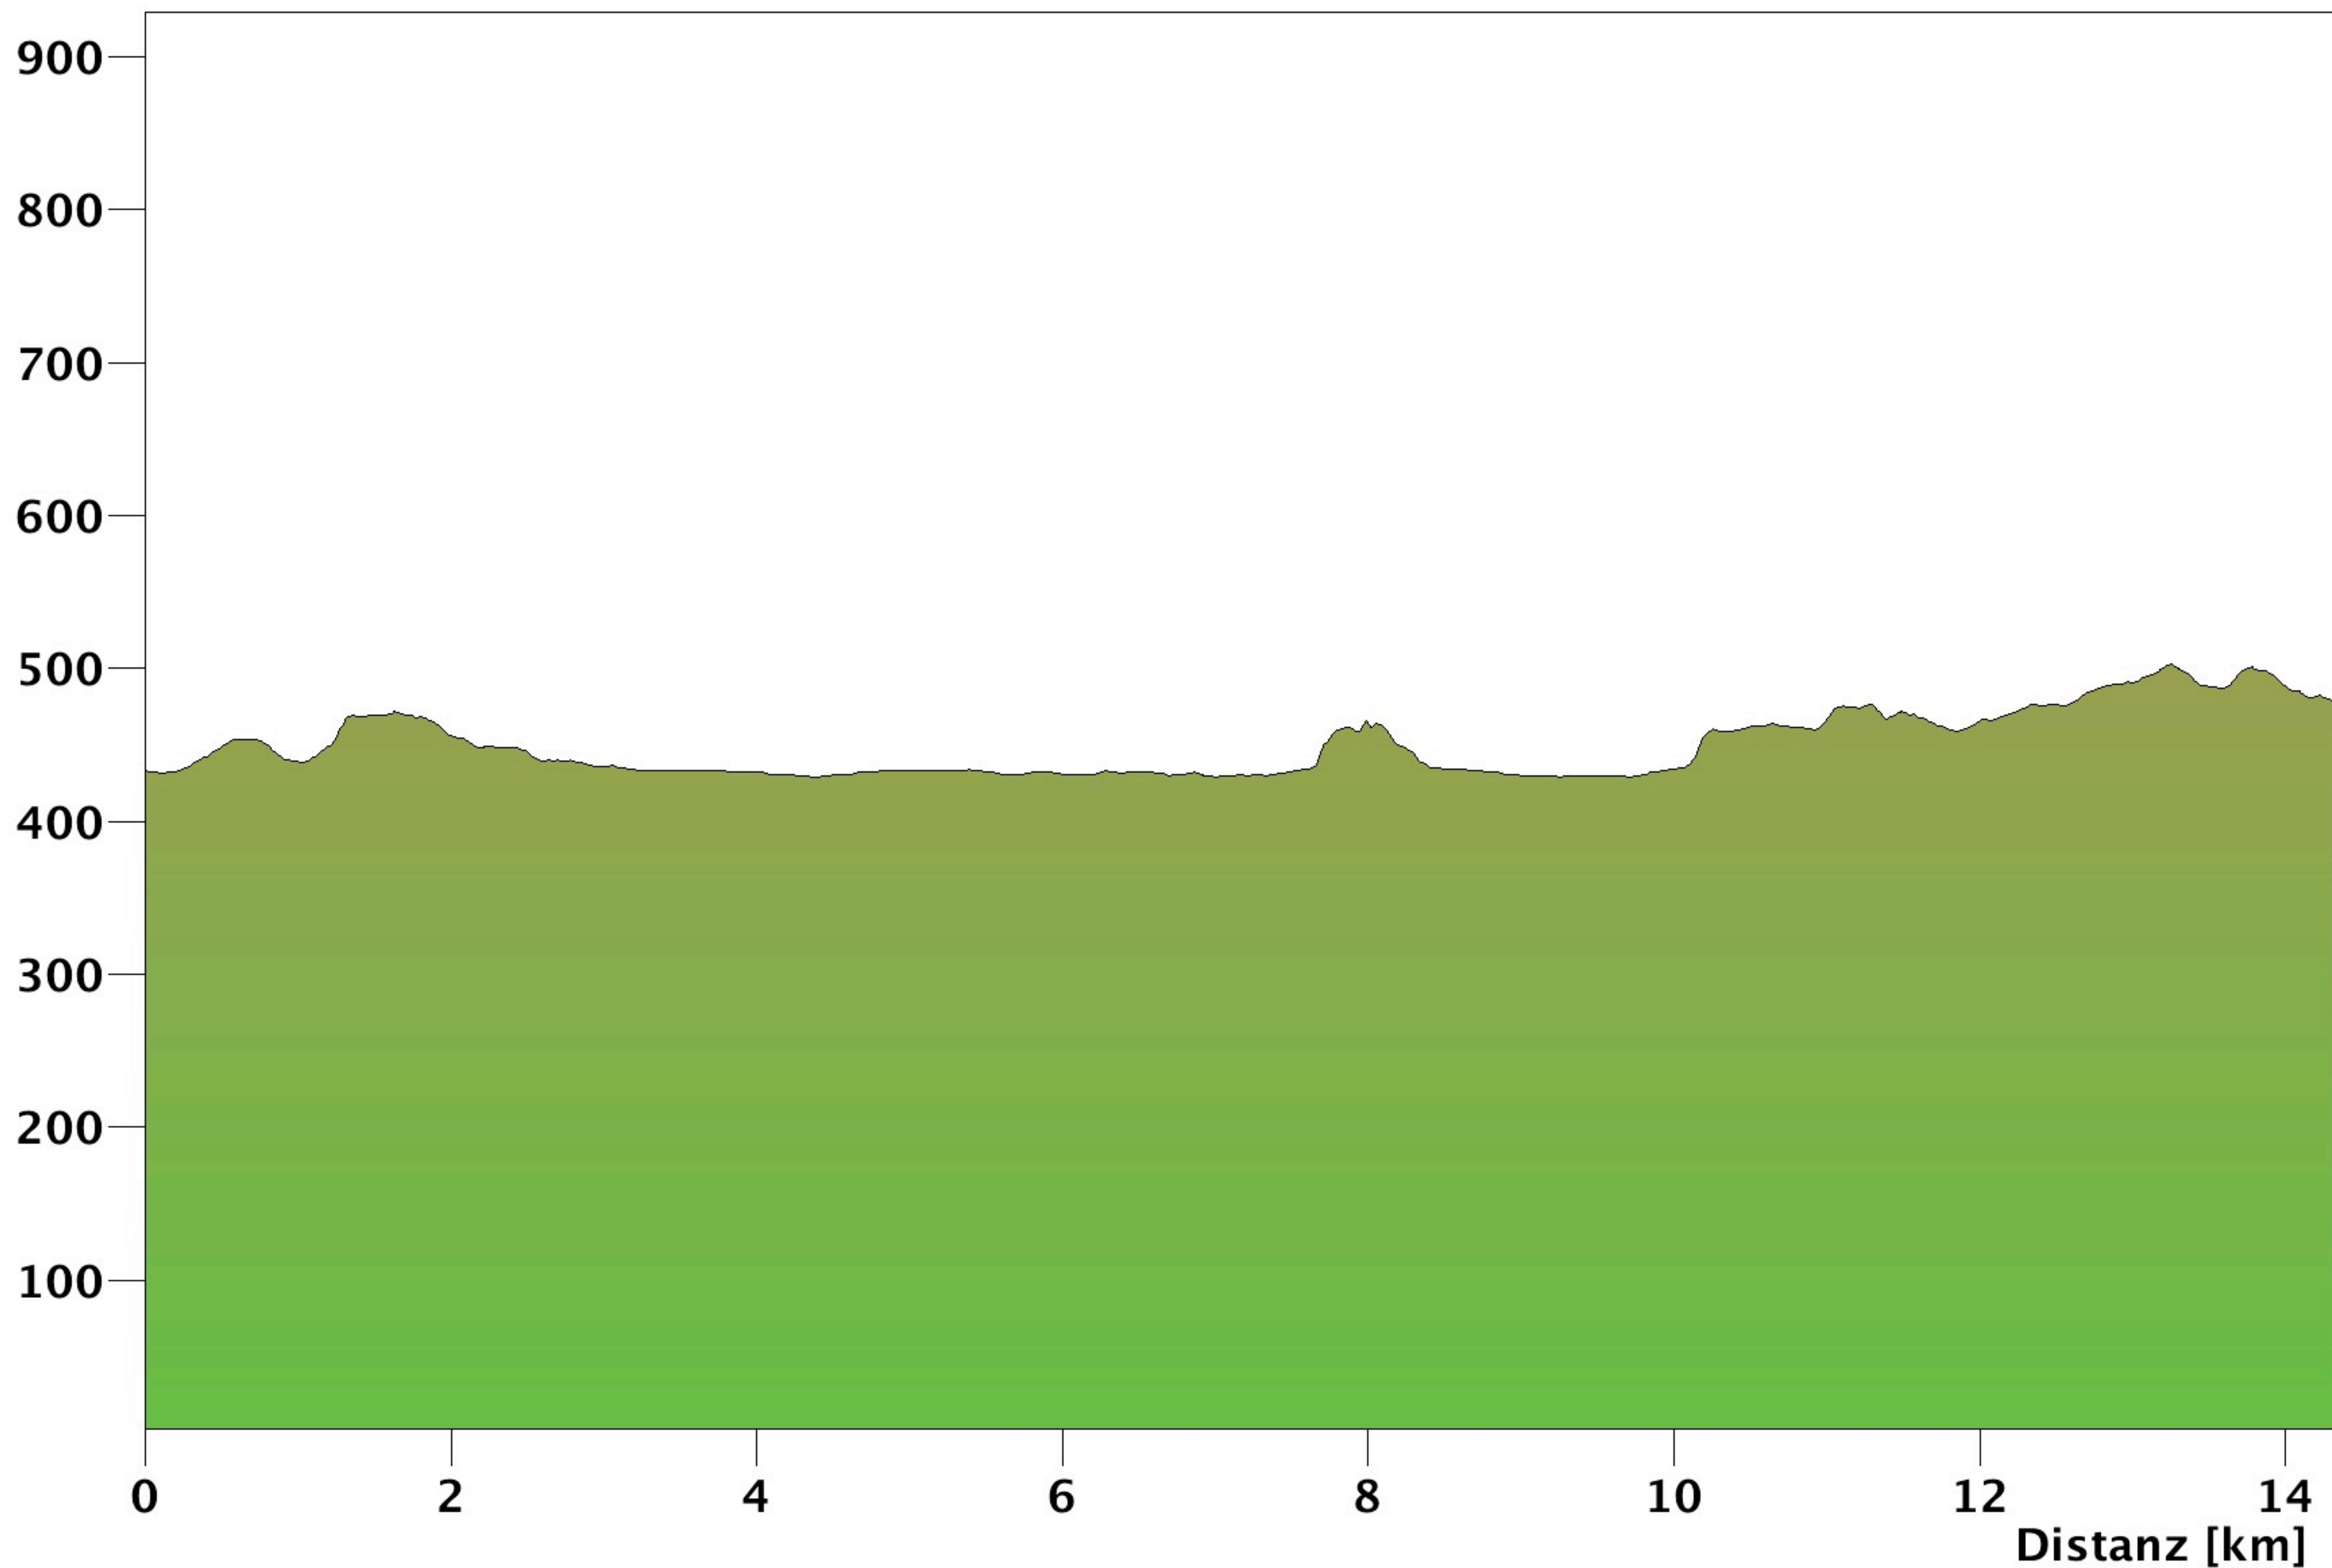

Höhe [m]

**Distanz 14.4 km**

**Gesamtaufstieg 244 m**

**Maximale Höhe 503 m**

**Marschzeit hin 3 h 37 min**

**Überhöhungsfaktor 10.0**

**Gesamtabstieg 201 m**

**Minimale Höhe 429 m**

**Marschzeit zurück 3 h 34 min**