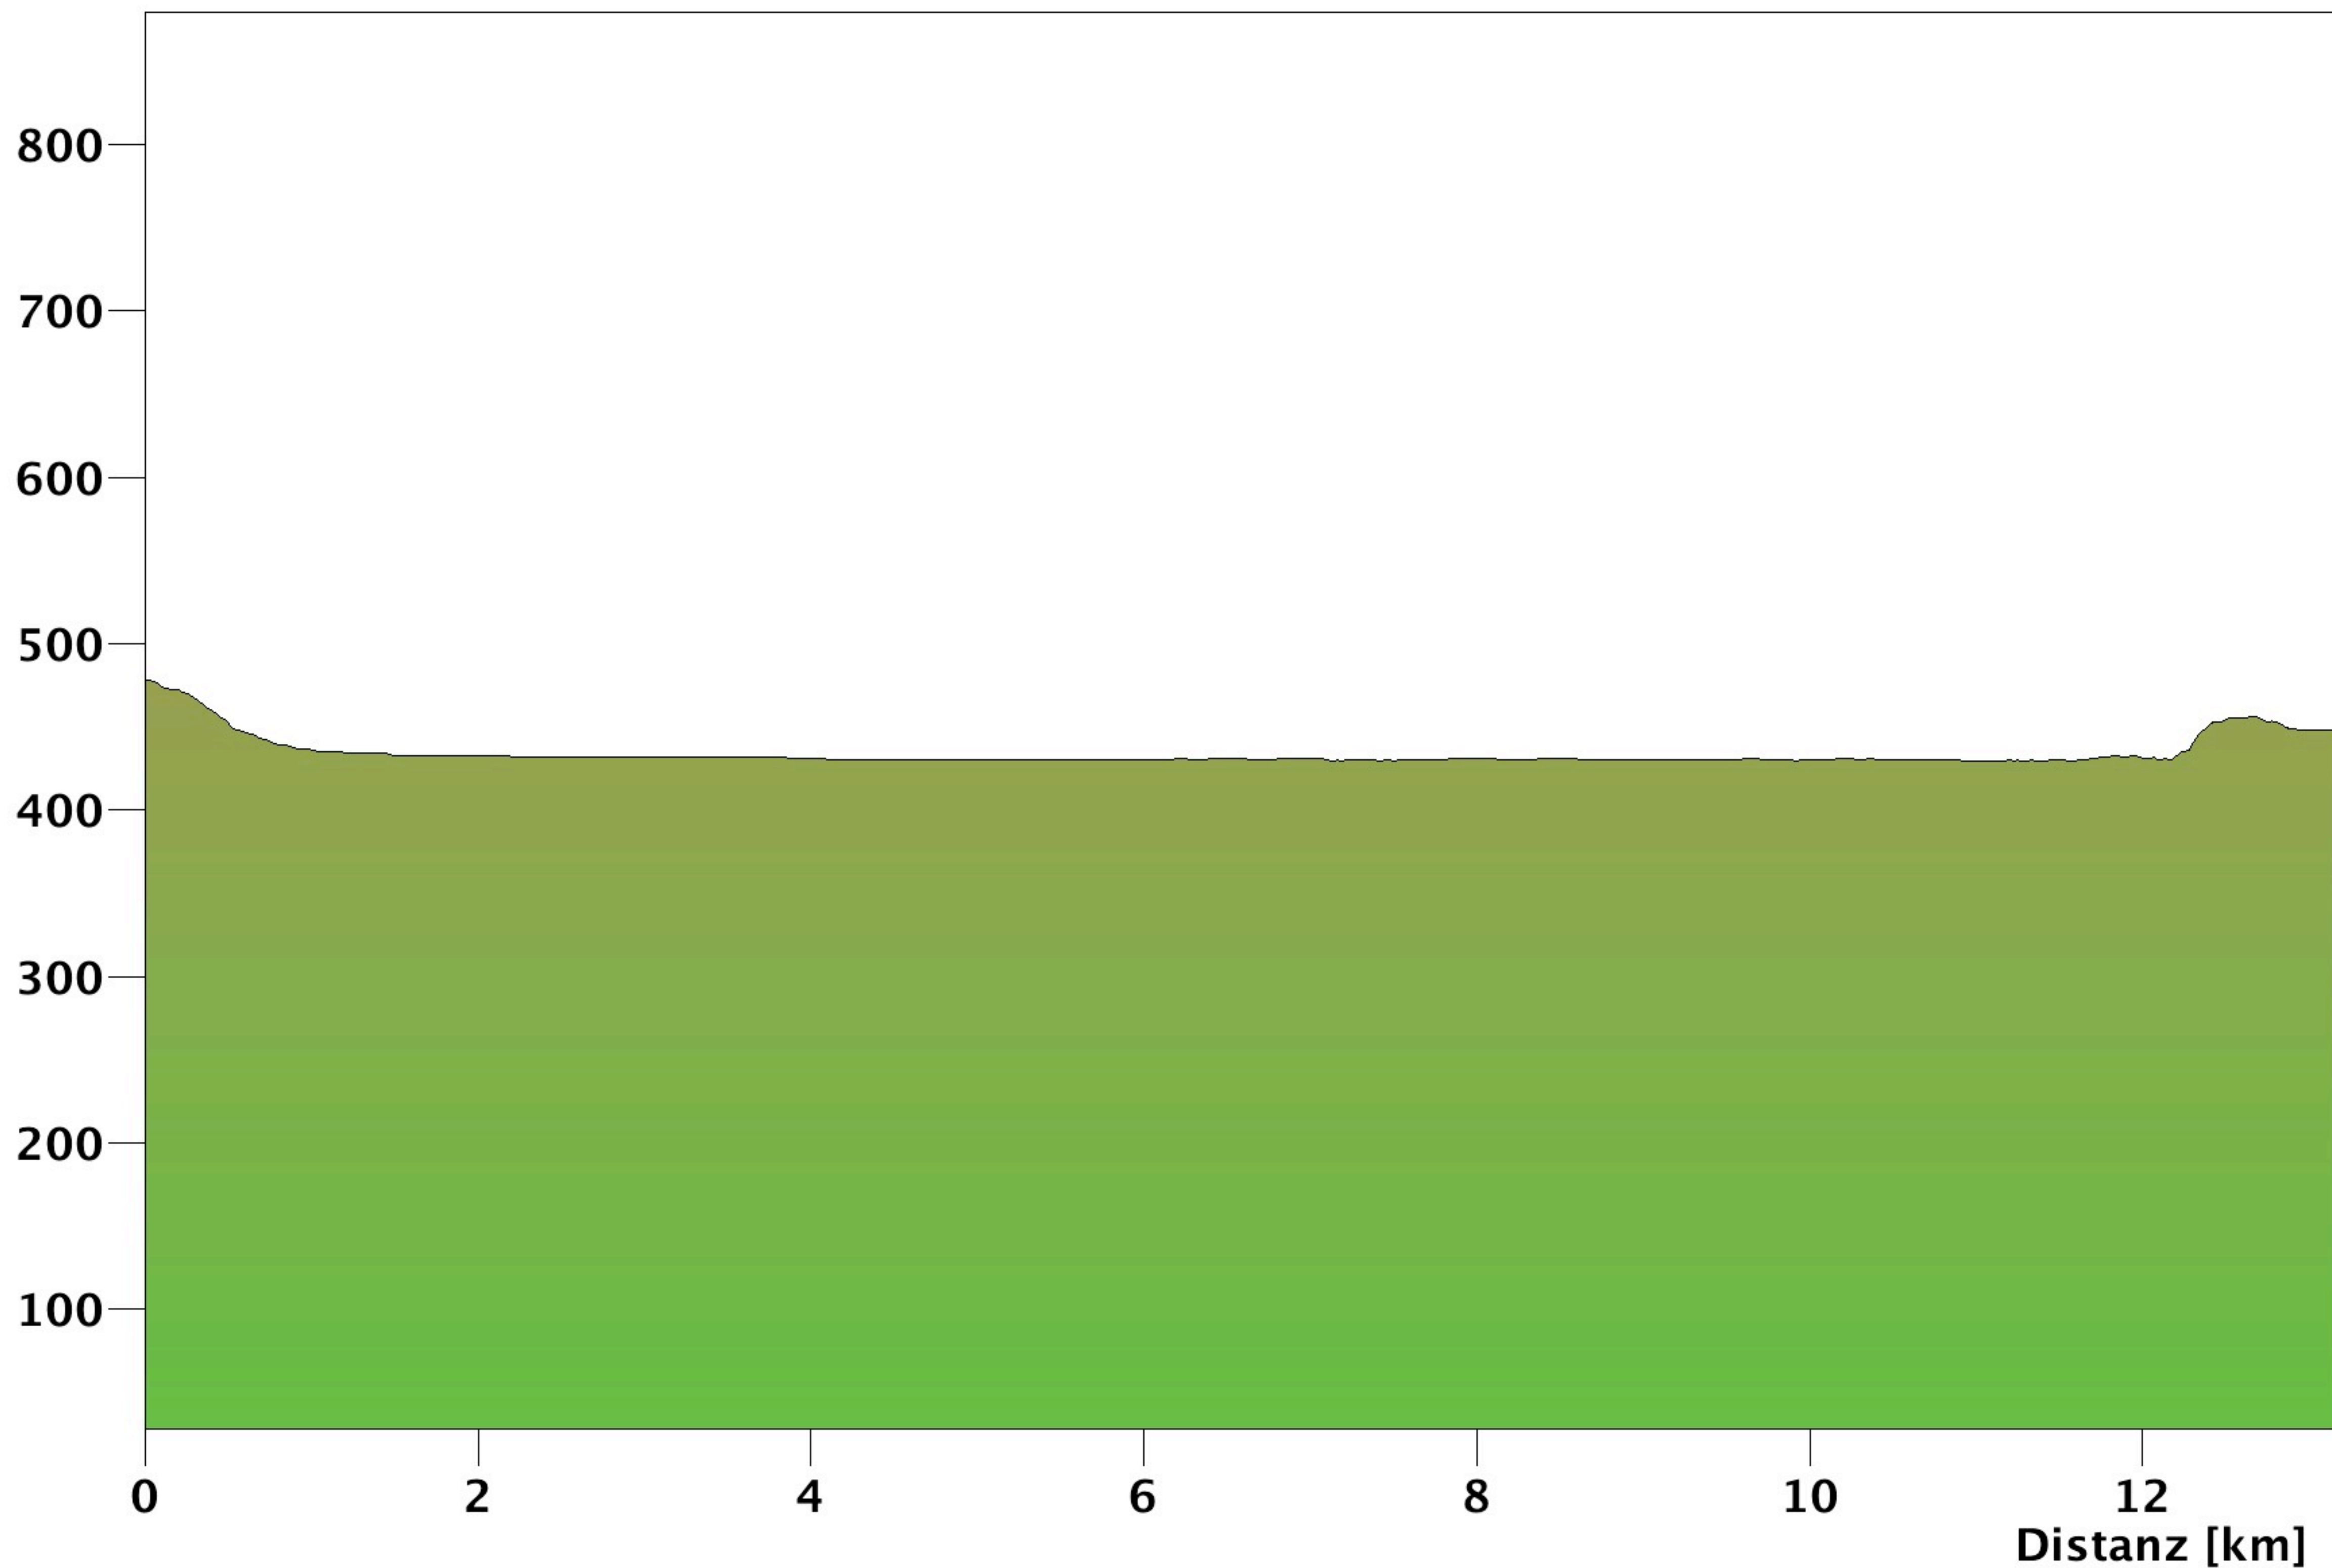

Höhe [m]

Distanz 13.2 km

Gesamtaufstieg 45 m

Maximale Höhe 478 m

Marschzeit hin 3 h 9 min

Überhöhungsfaktor 10.0

Gesamtabstieg 75 m

Minimale Höhe 429 m

Marschzeit zurück 3 h 11 min

Distanz [km]