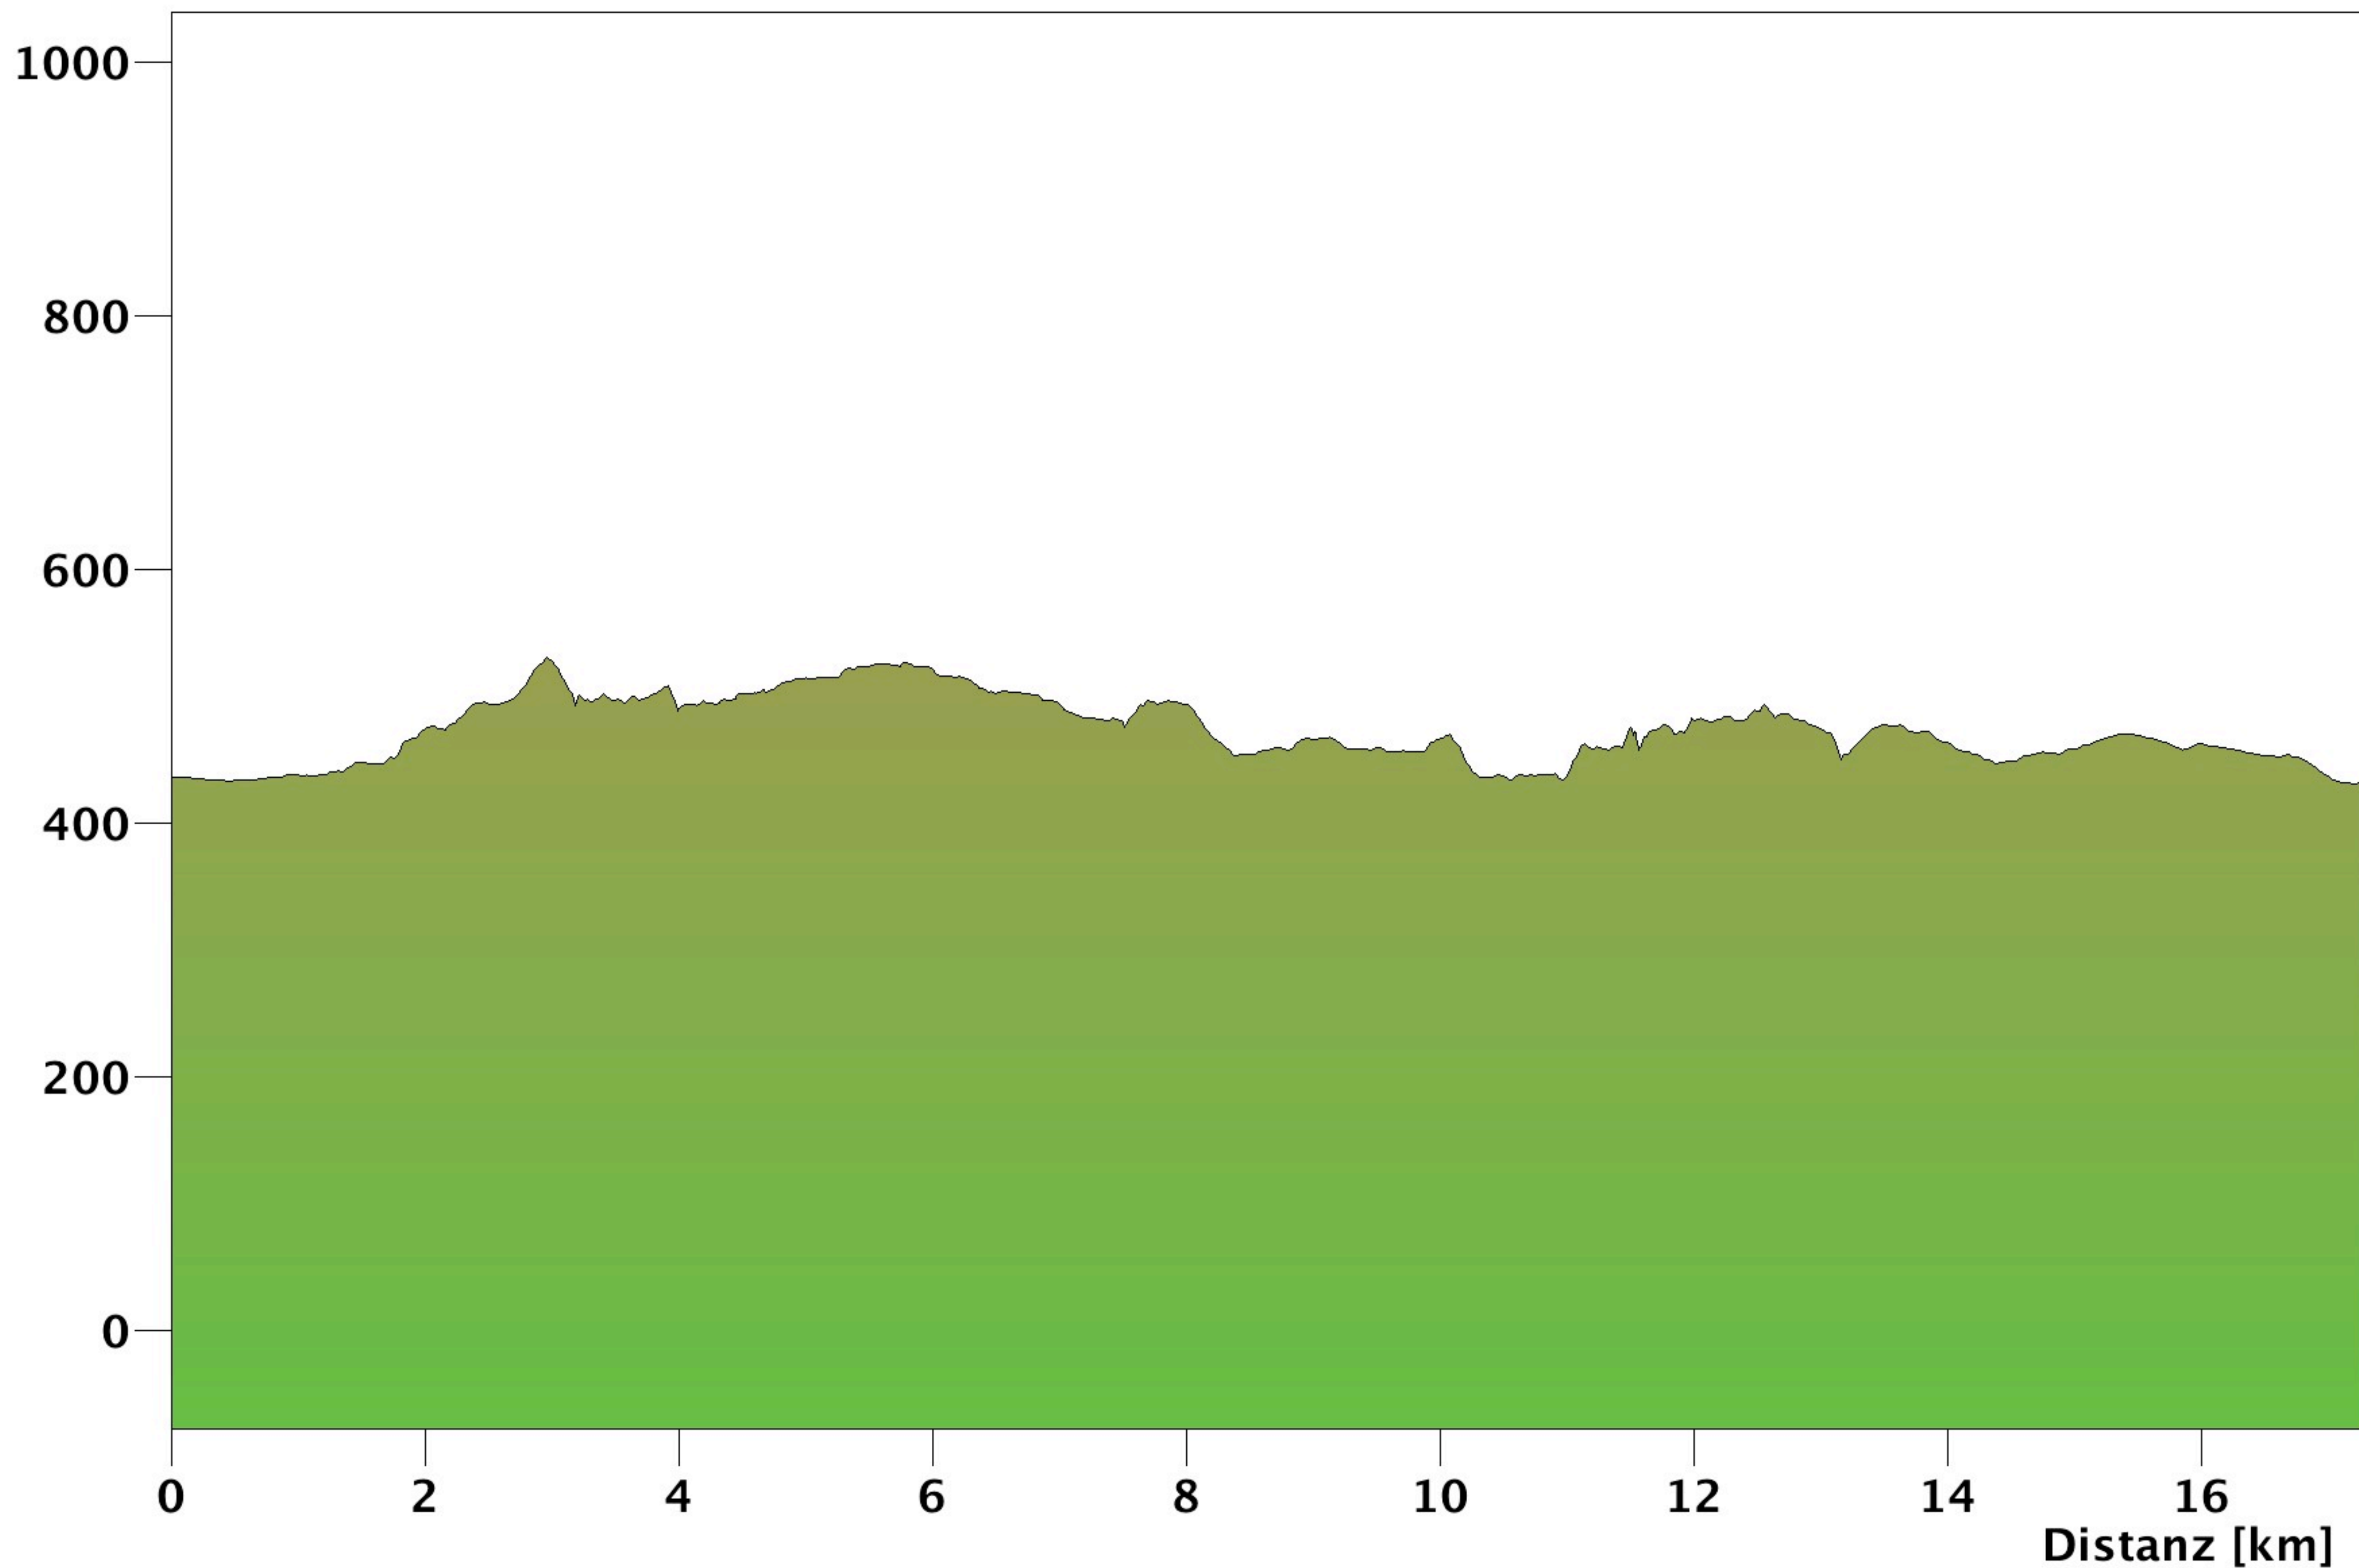

Höhe [m]

Distanz 17.4 km

Gesamtaufstieg 445 m

Maximale Höhe 532 m

Marschzeit hin 4 h 37 min

Überhöhungsfaktor 10.0

Gesamtabstieg 451 m

Minimale Höhe 431 m

Marschzeit zurück 4 h 38 min