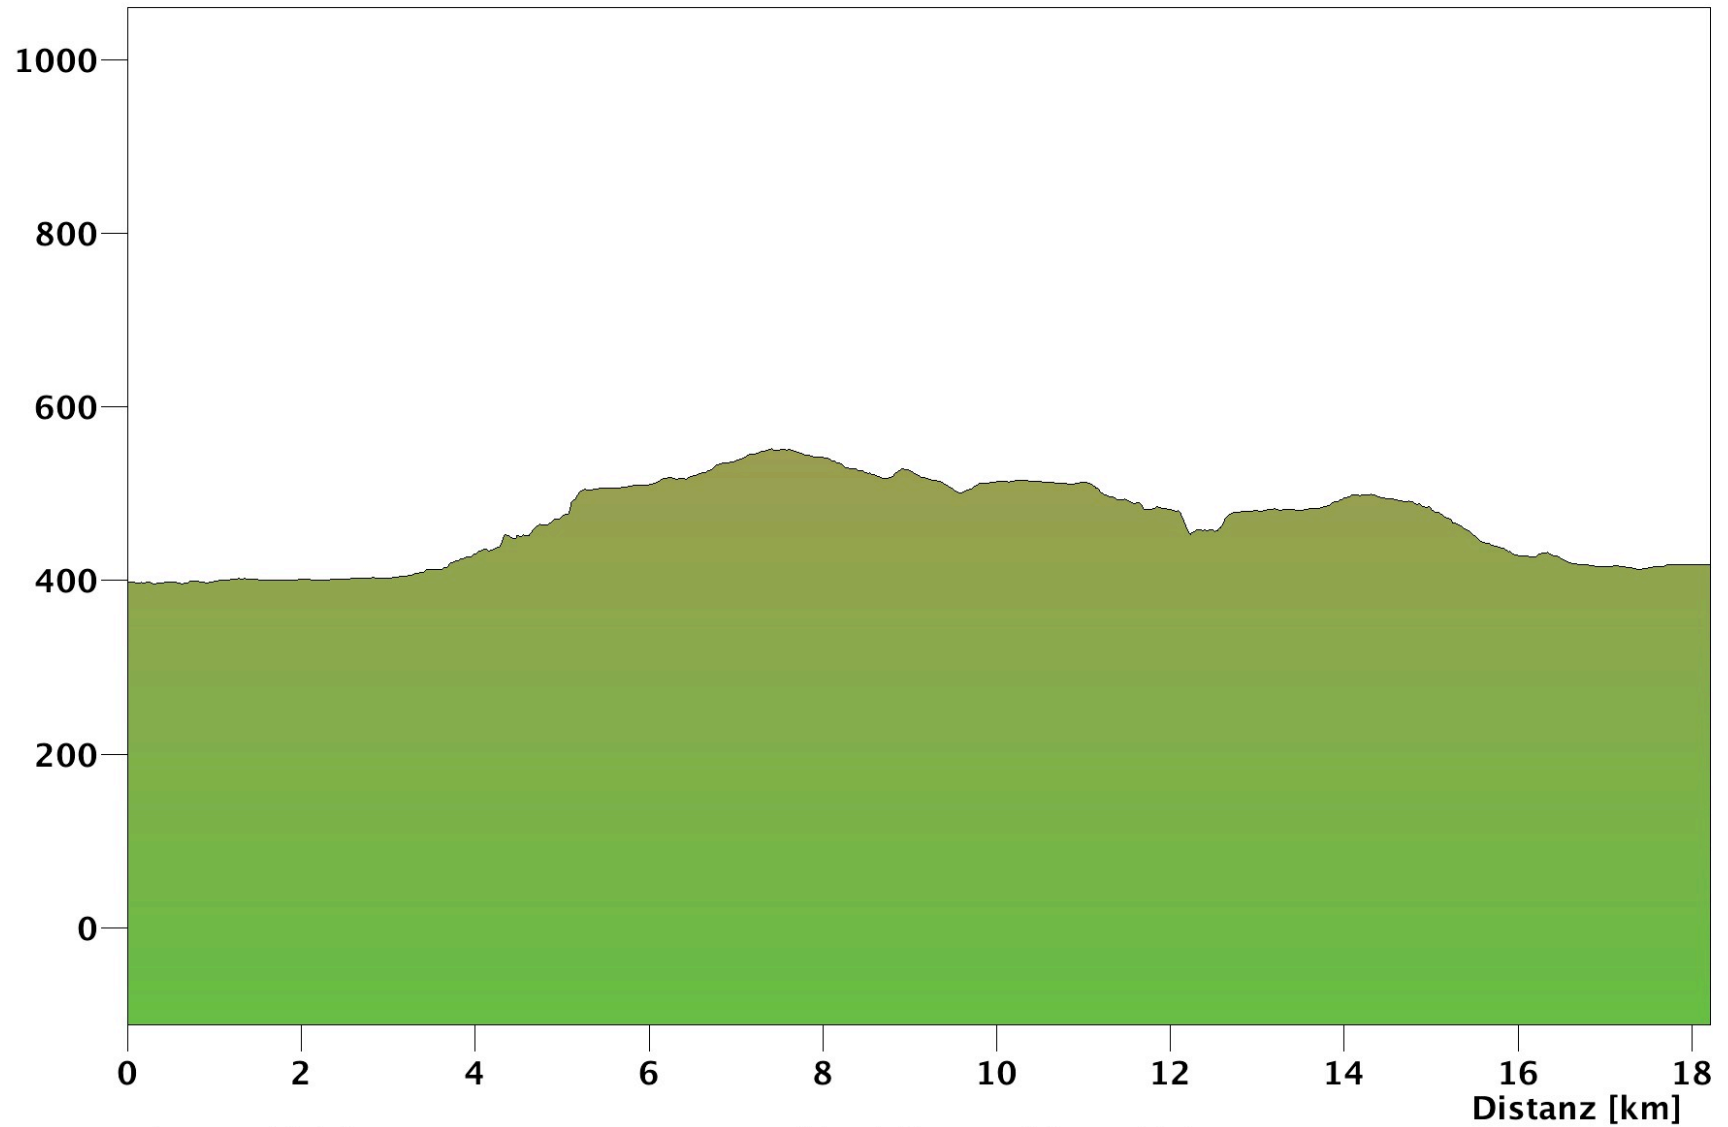

Höhe [m]

Distanz 18.2 km
Gesamtaufstieg 293 m
Maximale Höhe 552 m
Marschzeit hin 4 h 33 min

Überhöhungsfaktor 10.0
Gesamtabstieg 273 m
Minimale Höhe 396 m
Marschzeit zurück 4 h 31 min