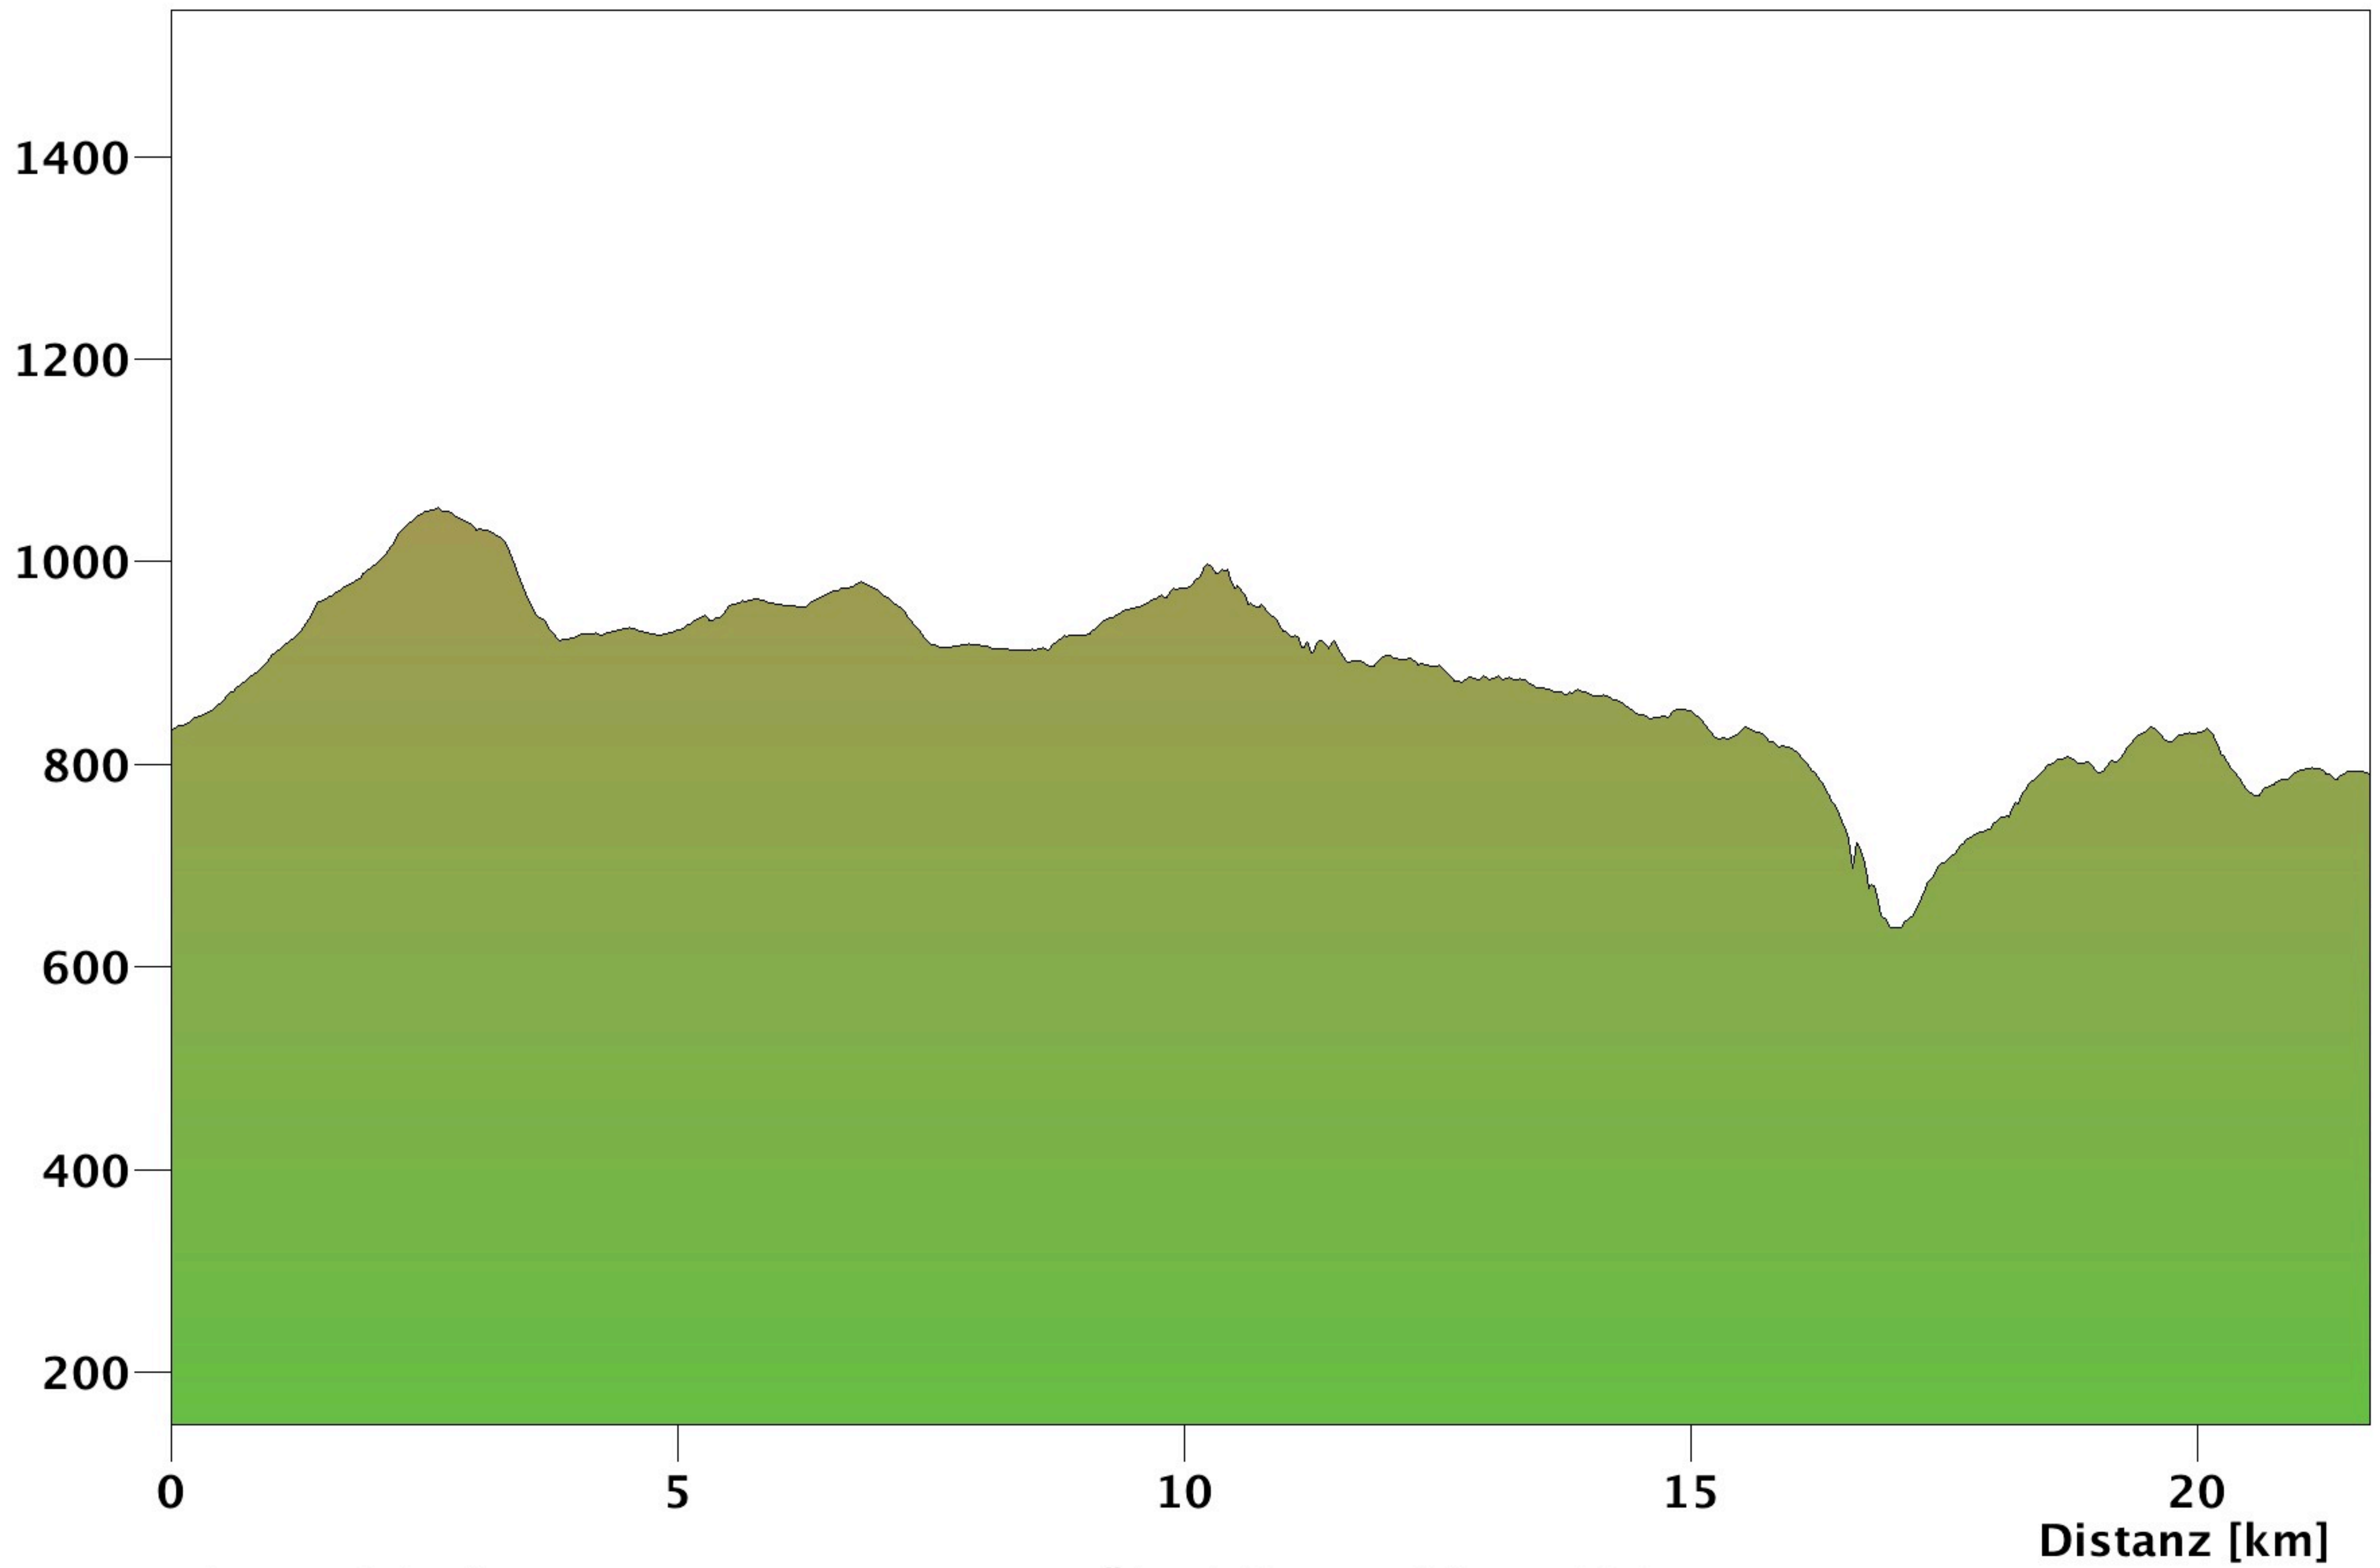

Höhe [m]

Distanz 21.7 km

Gesamtaufstieg 802 m

Maximale Höhe 1054 m

Marschzeit hin 6 h 13 min

Überhöhungsfaktor 10.0

Gesamtabstieg 845 m

Minimale Höhe 639 m

Marschzeit zurück 6 h 17 min