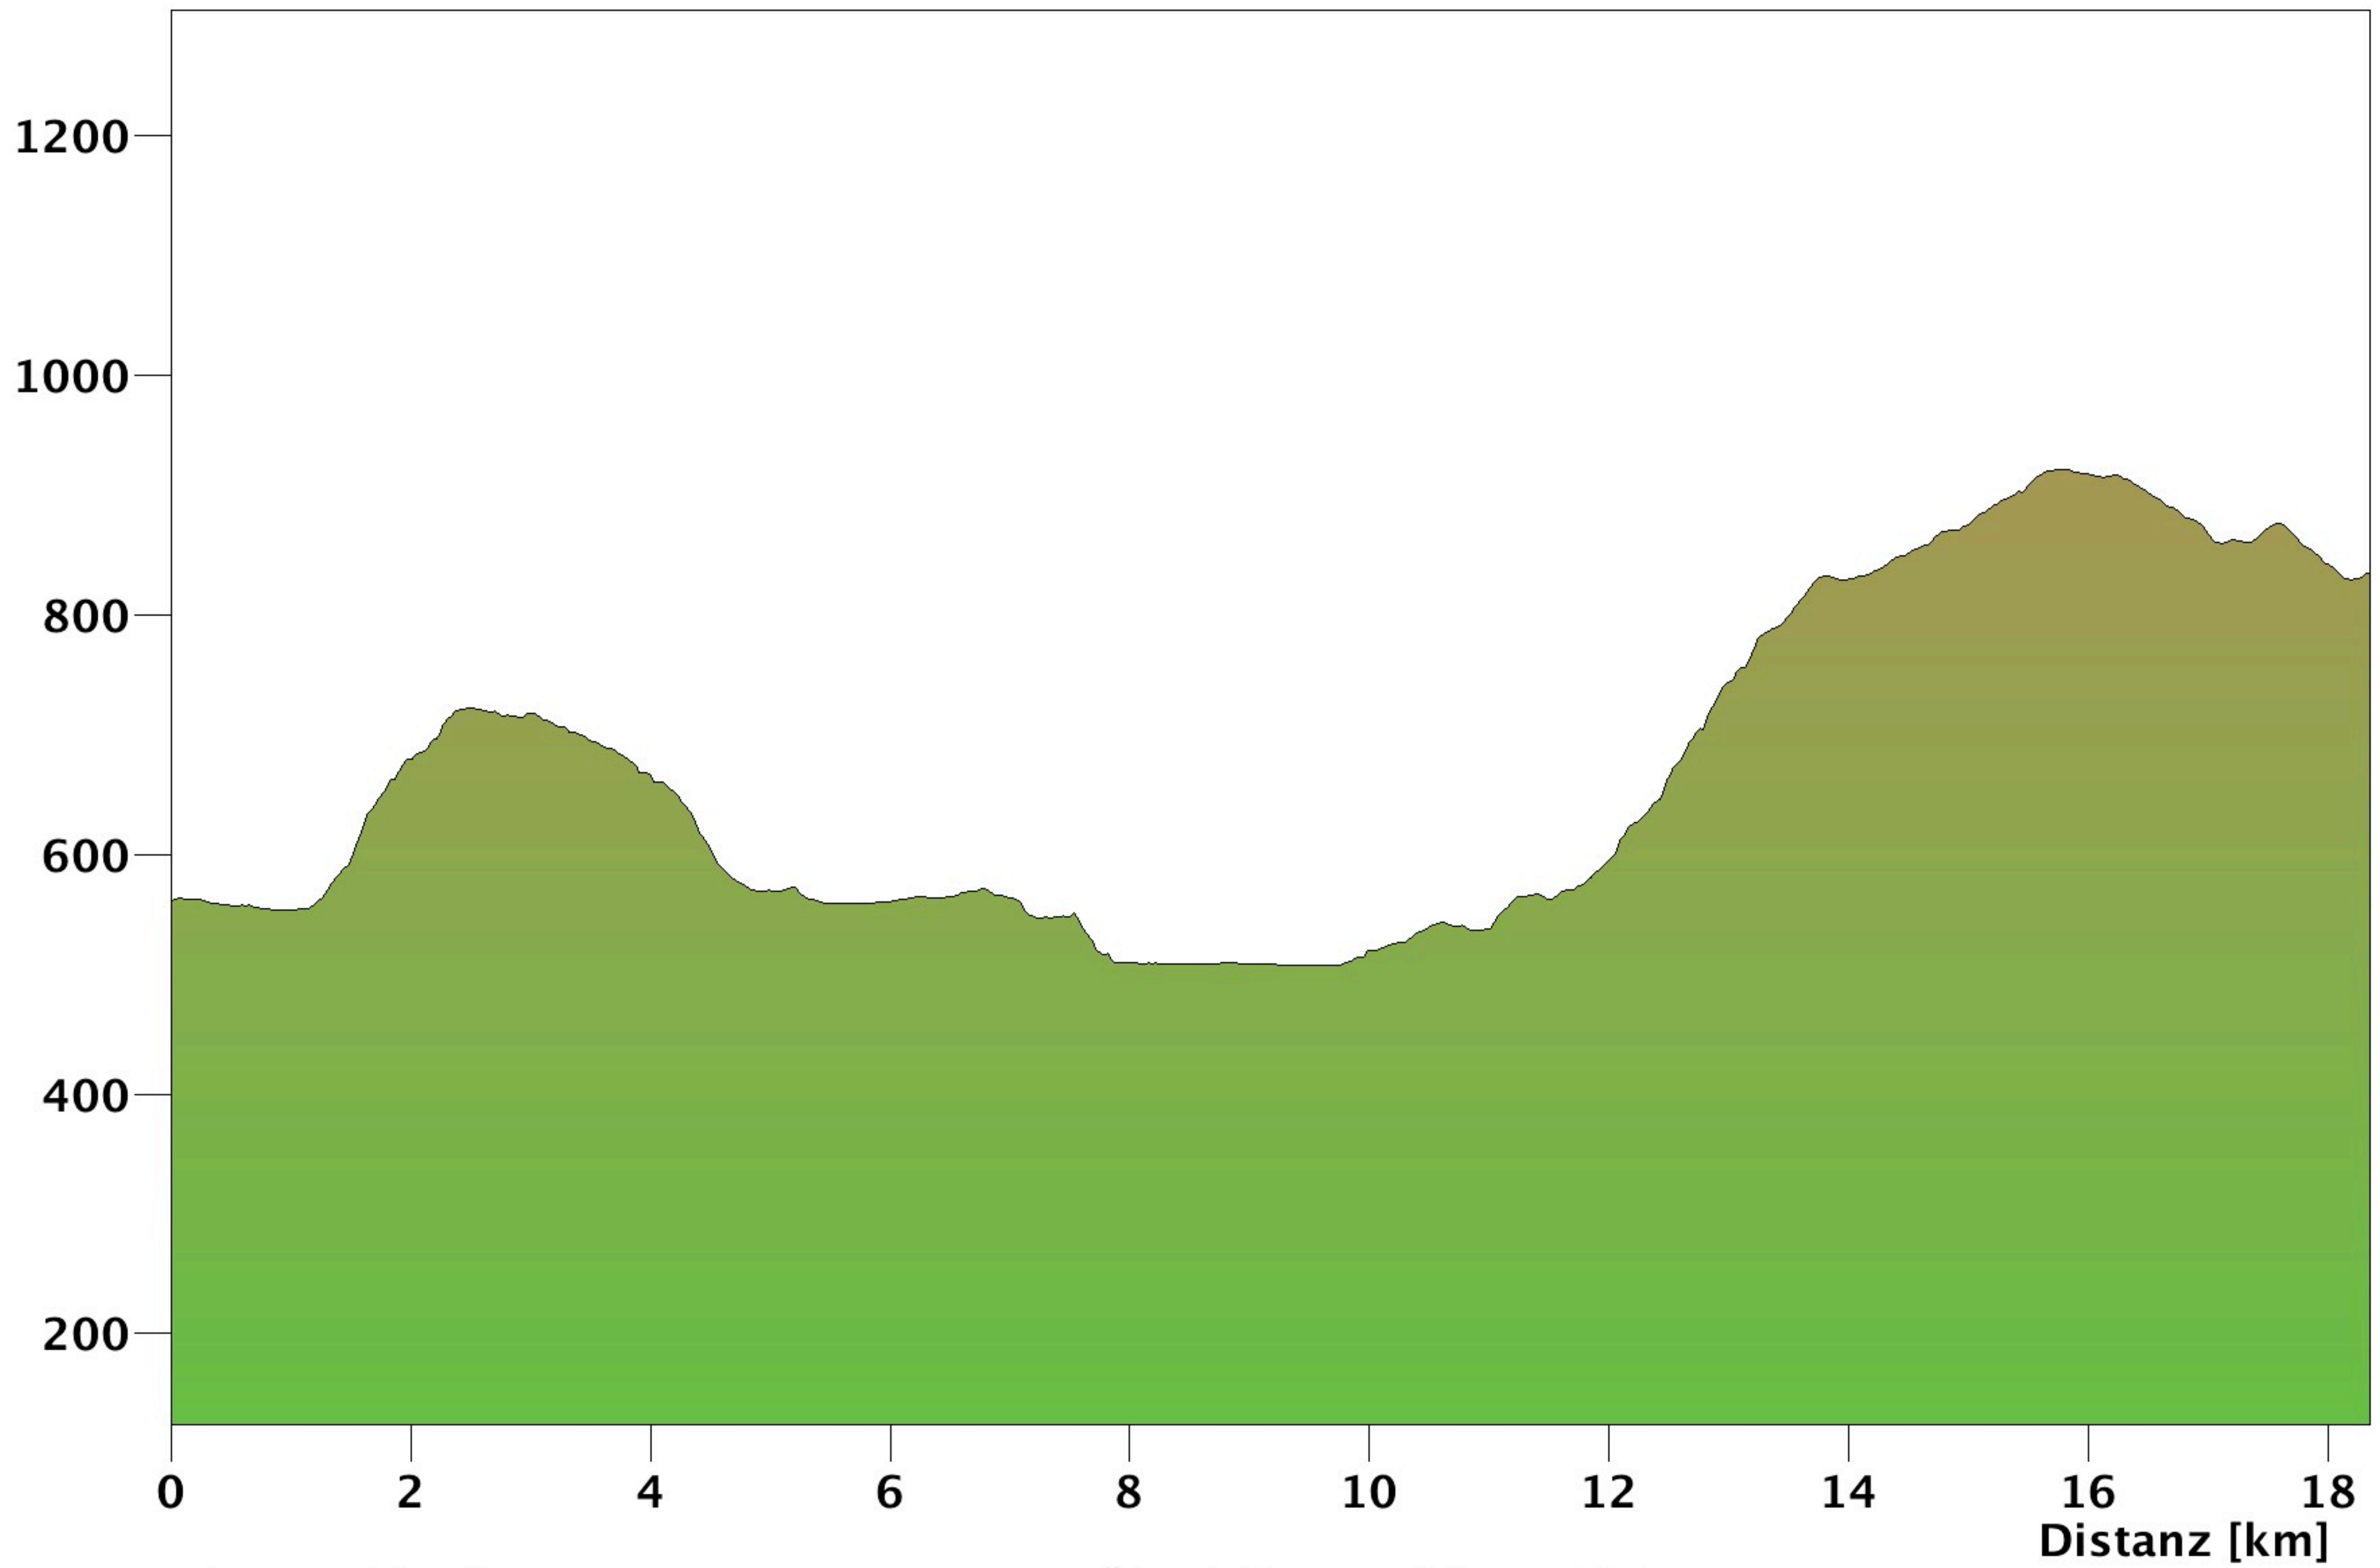

Höhe [m]

Distanz 18.4 km
Gesamtaufstieg 669 m
Maximale Höhe 922 m
Marschzeit hin 5 h 6 min

Überhöhungsfaktor 10.0
Gesamtabstieg 395 m
Minimale Höhe 507 m
Marschzeit zurück 4 h 49 min